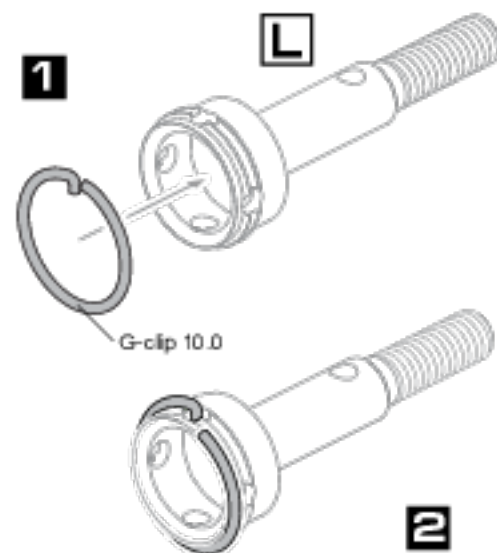

FRONT AXLE

前車軸

STEP 2 Bevel gear assembly
大齒輪組裝

STEP 7 Wheel axle assembly

車內車桿組裝

※ Note the G-clip mounting direction.
注意 G-clip 裝夾方向

BAG 7&8

5

REAR AXLE

後車軸

STEP 1 Bevel gear assembly
小齒輪組裝

STEP 4 Attaching bevel gear

安裝齒輪